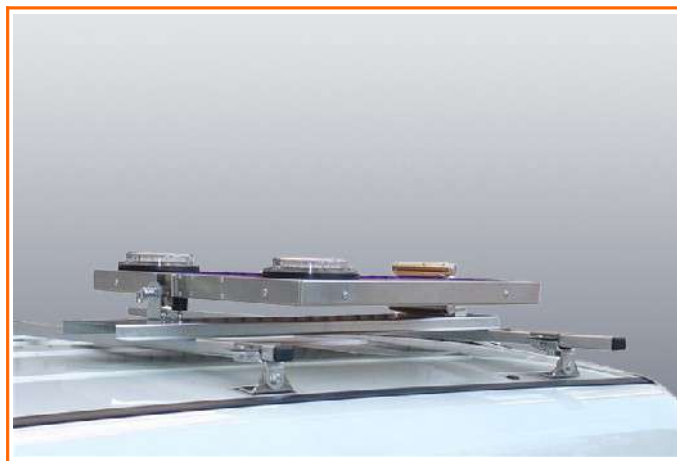

DISPOSITIVI DI SEGNALAZIONE ART. 38 - VEICOLI OPERATIVI

Modello SIGNAL ROOF (abbattibile sul tetto - cm. 60x60 e 70x70)
Consigliato per autovetture e furgoni di piccole dimensioni

Modello SIGNAL MAG (portatile ad attacco magnetico - cm. 60x60 e 70x70)
Consigliato per autovetture e furgoni di piccole dimensioni

Modello SIGNAL FLAP (pieghevole a libro sull'asse verticale - cm. 90x90 (chiuso cm. 45x90h)
Consigliato per furgoni di tutte le dimensioni con porte posteriori a due battenti

Modello SIGNAL FLAP (pieghevole a libro sull'asse orizzontale - cm. 90x90 (chiuso cm. 90x45h)
Consigliato per autoveicoli dotati di cassone con sponde